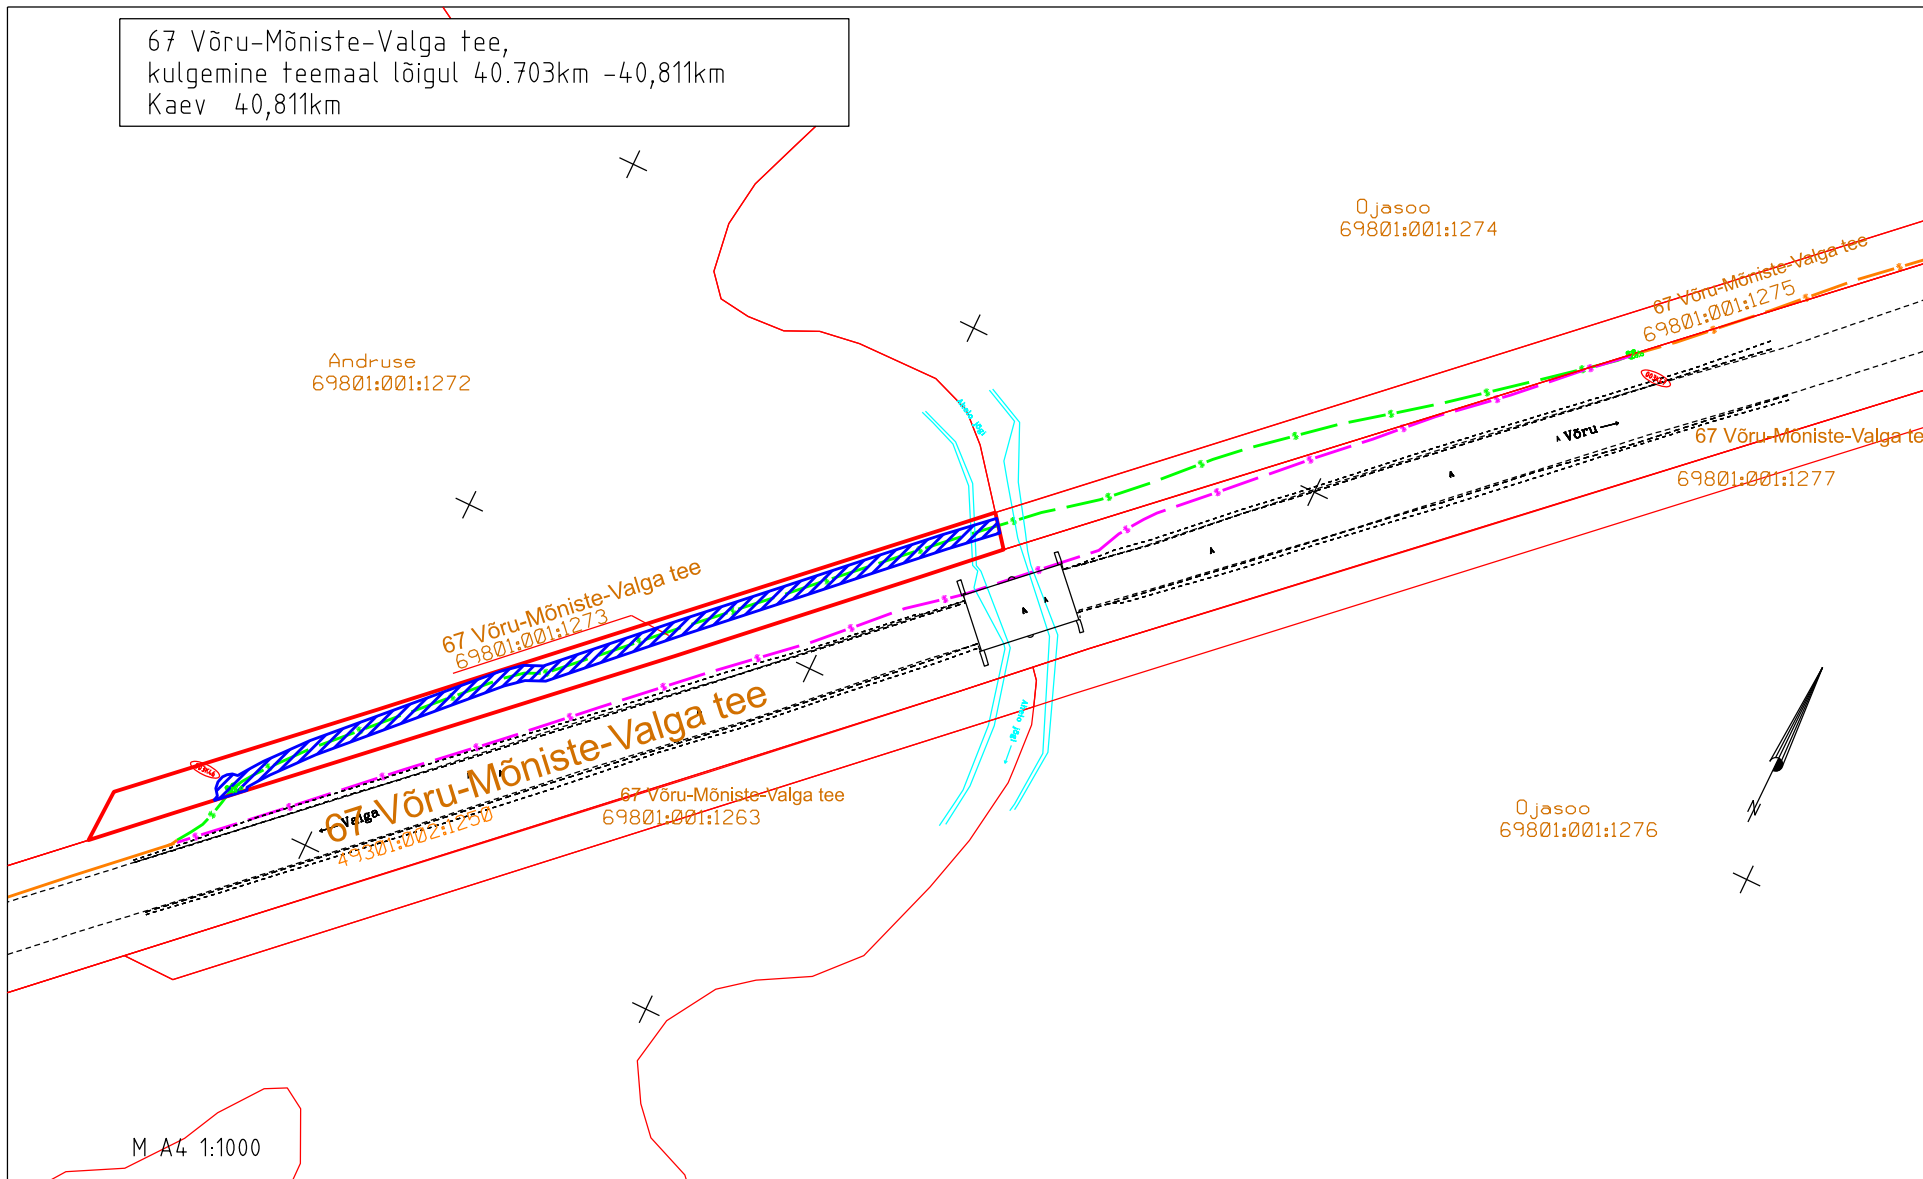

67 Võru-Mõniste-Valga tee,  
 kulgemine teemaal lõigul 40.703km -40,811km  
 Kaev 40,811km

Võru maakond, Rõuge vald, Saru küla, 67 Võru-Mõniste-Valga tee  
 Katastritunnus: 69801:001:1273, registriosa nr 24550650  
 Teostusjoonis nr 1203T, Kirjanurk OÜ "Riigitee nr 67 Võru-Mõiste-Valga km 40.675 Uskuna sild ELASA side ümbertõstmine "  
 Teostusjoonis 03.01.2011 nr 10-099, OÜ G.E.Point "67 Võru-Mõiste-Valga mnt fiiberoptilise kaabli trassi teostusmöödistus"

-  Isikliku kasutusõiguse ala ca 220m<sup>2</sup>
-  Lepingu objektiks oleva kinnistu piir
-  Kinnistupiirid
-  Paigaldatud sidekaev
-  Ümbertõstetud sidetrass
-  Olemasolev sidetrass
-  Mahajäätav sidetrass